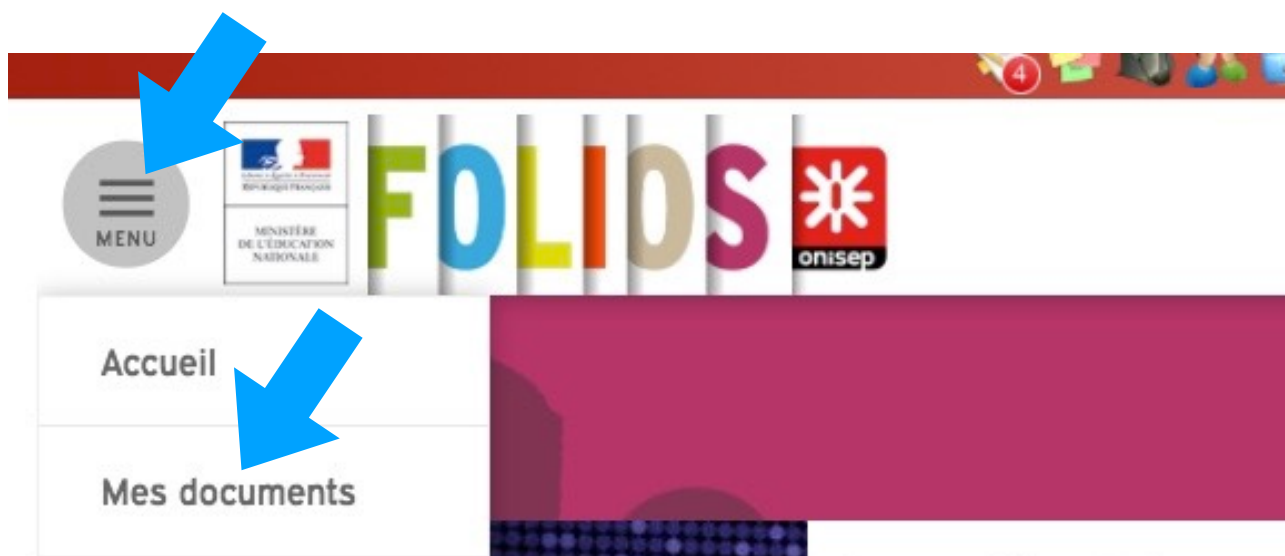

(On ne peut modifier que les documents présents sur « Mes documents ».)

- Aller dans Menu puis Mes documents